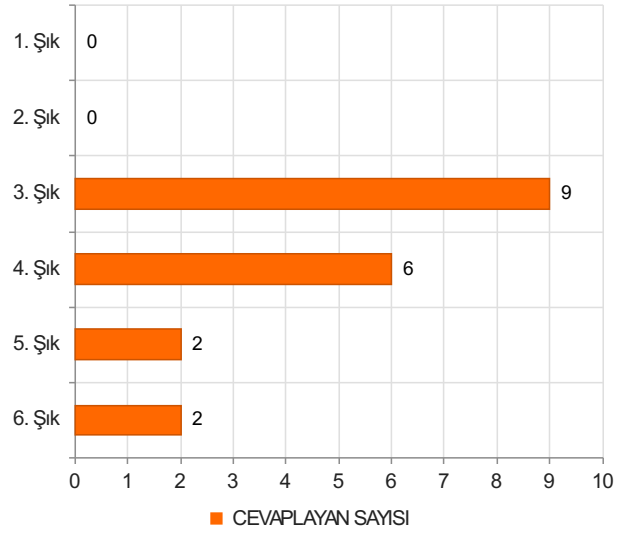

Tıp Fakültesi Akademik Personel Memnuniyet Anketi Sonuçları (akademik)

S.1 Cinsiyetiniz

Ortalama:1,47

1. Soru

1. Soru

Şıklar

1. Kadın
2. Erkek

2. Soru

2. Soru

**Şıklar**

1. 20-25
2. 26-31
3. 32-37
4. 38-43
5. 44-49
6. 50 ve üzeri

3. Soru

3. Soru

**Şıklar**

1. Fakülte
2. Yüksekokul
3. Meslek Yüksekokulu
4. Enstitü
5. Rektörlüğe Bağlı Bölümler
6. Araştırma ve Uygulama Merkezleri
7. Koordinatörlükler