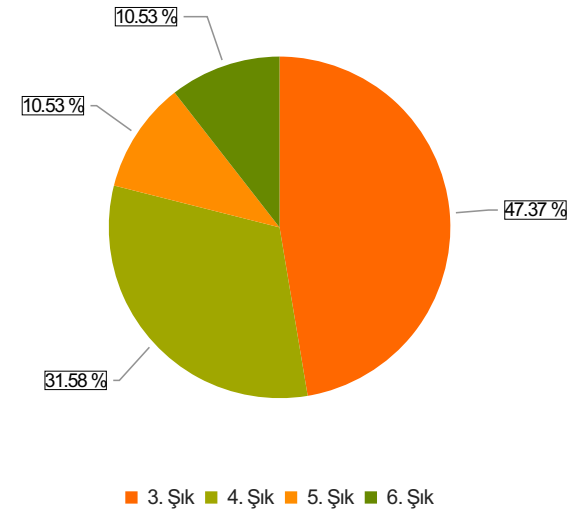

Tıp Fakültesi Akademik Personel Memnuniyet Anketi Sonuçları (akademik)

S.1 Cinsiyetiniz

Ortalama:1,47

1. Soru

1. Soru

Şıklar

1. Kadın
2. Erkek

2. Soru

2. Soru

**Şıklar**

1. 20-25
2. 26-31
3. 32-37
4. 38-43
5. 44-49
6. 50 ve üzeri

3. Soru

3. Soru

**Şıklar**

1. Fakülte
2. Yüksekokul
3. Meslek Yüksekokulu
4. Enstitü
5. Rektörlüğe Bağlı Bölümler
6. Araştırma ve Uygulama Merkezleri
7. Koordinatörlükler