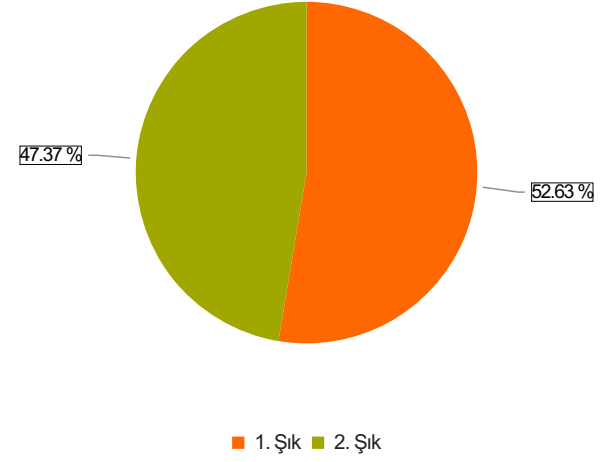

Tıp Fakültesi Akademik Personel Memnuniyet Anketi Sonuçları (akademik)

S.1 Cinsiyetiniz

Ortalama:1,47

1. Soru

1. Soru

Şıklar

1. Kadın
2. Erkek

2. Soru

2. Soru

**Şıklar**

1. 20-25
2. 26-31
3. 32-37
4. 38-43
5. 44-49
6. 50 ve üzeri

3. Soru

3. Soru

**Şıklar**

1. Fakülte
2. Yüksekokul
3. Meslek Yüksekokulu
4. Enstitü
5. Rektörlüğe Bağlı Bölümler
6. Araştırma ve Uygulama Merkezleri
7. Koordinatörlükler