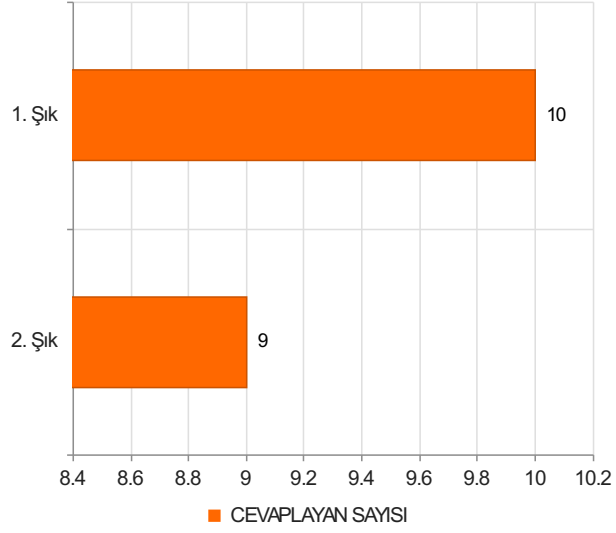

Tıp Fakültesi Akademik Personel Memnuniyet Anketi Sonuçları (akademik)

S.1 Cinsiyetiniz

Ortalama:1,47

1. Soru

1. Soru

Şıklar

1. Kadın
2. Erkek

2. Soru

2. Soru

**Şıklar**

1. 20-25
2. 26-31
3. 32-37
4. 38-43
5. 44-49
6. 50 ve üzeri

3. Soru

3. Soru

**Şıklar**

1. Fakülte
2. Yüksekokul
3. Meslek Yüksekokulu
4. Enstitü
5. Rektörlüğe Bağlı Bölümler
6. Araştırma ve Uygulama Merkezleri
7. Koordinatörlükler