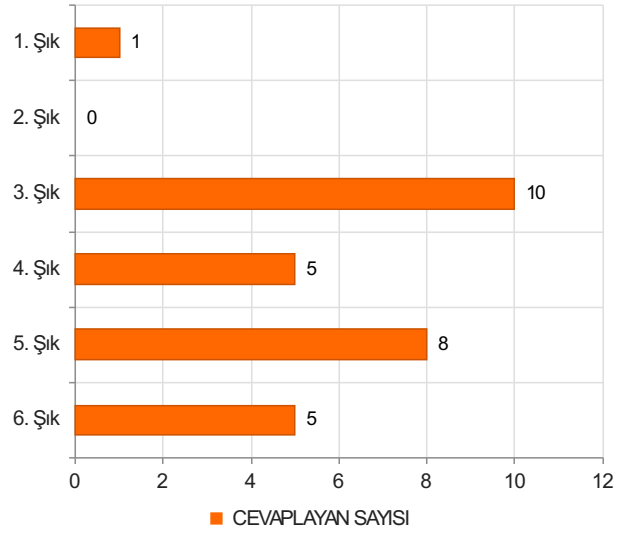

# Tıp Fakültesi Akademik Personel Memnuniyet Anketi Sonuçları (akademik)

S.1 Cinsiyetiniz

Ortalama:1,62

1. Soru

1. Soru

## Şıklar

1. Kadın
2. Erkek

2. Soru

2. Soru

**Şıklar**

1. 20-25
2. 26-31
3. 32-37
4. 38-43
5. 44-49
6. 50 ve üzeri

3. Soru

3. Soru