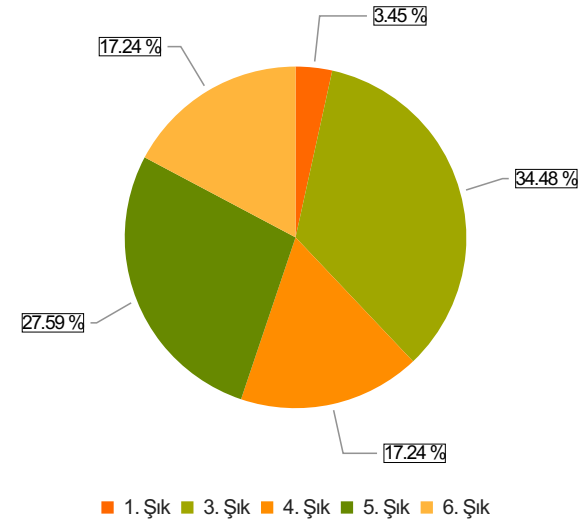

# Tıp Fakültesi Akademik Personel Memnuniyet Anketi Sonuçları (akademik)

S.1 Cinsiyetiniz

Ortalama:1,62

1. Soru

1. Soru

## Şıklar

1. Kadın
2. Erkek

2. Soru

2. Soru

**Şıklar**

1. 20-25
2. 26-31
3. 32-37
4. 38-43
5. 44-49
6. 50 ve üzeri

3. Soru

3. Soru