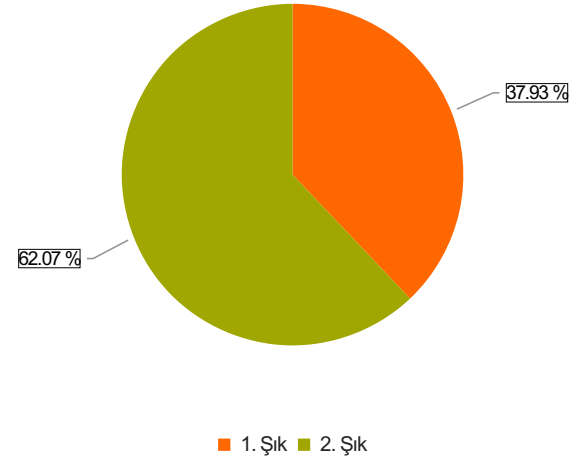

# Tıp Fakültesi Akademik Personel Memnuniyet Anketi Sonuçları (akademik)

S.1 Cinsiyetiniz

Ortalama:1,62

1. Soru

1. Soru

## Şıklar

1. Kadın
2. Erkek

2. Soru

2. Soru

**Şıklar**

1. 20-25
2. 26-31
3. 32-37
4. 38-43
5. 44-49
6. 50 ve üzeri

3. Soru

3. Soru