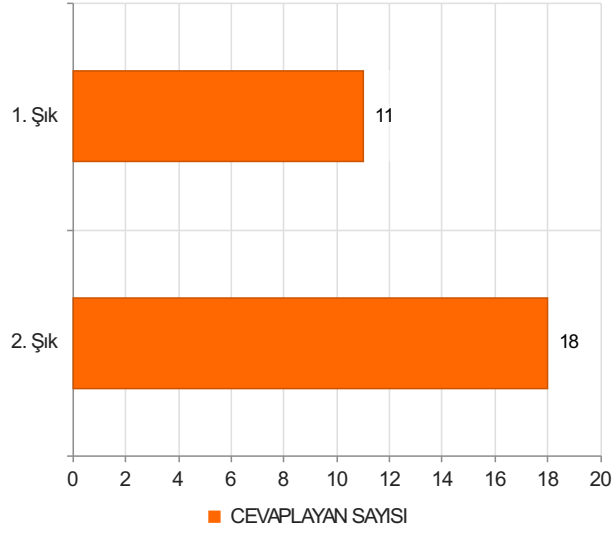

# Tıp Fakültesi Akademik Personel Memnuniyet Anketi Sonuçları (akademik)

S.1 Cinsiyetiniz

Ortalama:1,62

1. Soru

1. Soru

## Şıklar

1. Kadın
2. Erkek

2. Soru

2. Soru

**Şıklar**

1. 20-25
2. 26-31
3. 32-37
4. 38-43
5. 44-49
6. 50 ve üzeri

3. Soru

3. Soru