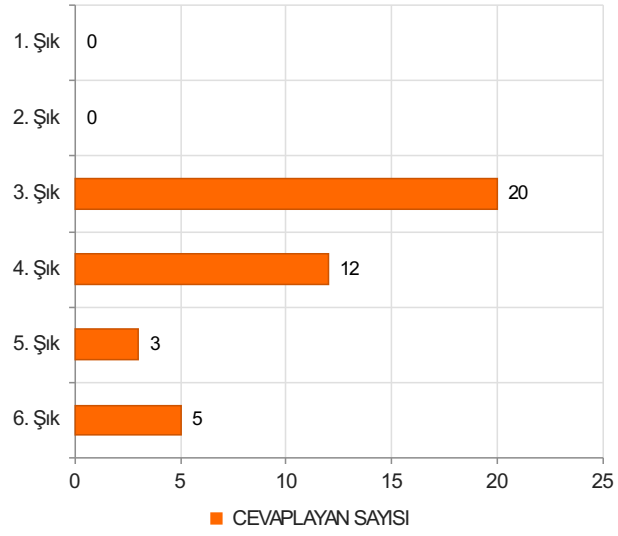

Tıp Fakültesi Akademik Personel Memnuniyet Anketi Sonuçları (akademik)

S.1 Cinsiyetiniz

Ortalama:1,65

1. Soru

1. Soru

Şıklar

1. Kadın
2. Erkek

2. Soru

2. Soru

**Şıklar**

1. 20-25
2. 26-31
3. 32-37
4. 38-43
5. 44-49
6. 50 ve üzeri

3. Soru

3. Soru

**Şıklar**

1. Fakülte
2. Yüksekokul
3. Meslek Yüksekokulu
4. Enstitü
5. Rektörlüğe Bağlı Bölümler
6. Araştırma ve Uygulama Merkezleri
7. Koordinatörlükler