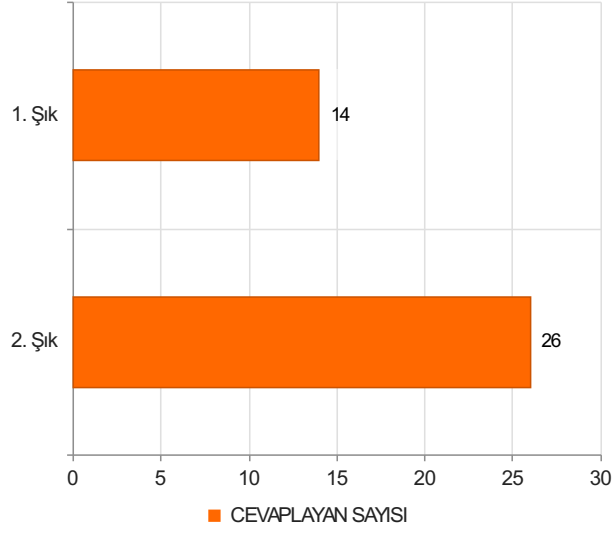

Tıp Fakültesi Akademik Personel Memnuniyet Anketi Sonuçları (akademik)

S.1 Cinsiyetiniz

Ortalama:1,65

1. Soru

1. Soru

Şıklar

1. Kadın
2. Erkek

2. Soru

2. Soru

**Şıklar**

1. 20-25
2. 26-31
3. 32-37
4. 38-43
5. 44-49
6. 50 ve üzeri

3. Soru

3. Soru

**Şıklar**

1. Fakülte
2. Yüksekokul
3. Meslek Yüksekokulu
4. Enstitü
5. Rektörlüğe Bağlı Bölümler
6. Araştırma ve Uygulama Merkezleri
7. Koordinatörlükler