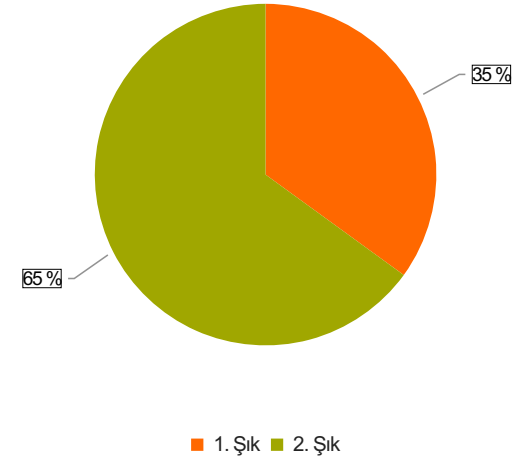

Tıp Fakültesi Akademik Personel Memnuniyet Anketi Sonuçları (akademik)

S.1 Cinsiyetiniz

Ortalama:1,65

1. Soru

1. Soru

Şıklar

1. Kadın
2. Erkek

2. Soru

2. Soru

**Şıklar**

1. 20-25
2. 26-31
3. 32-37
4. 38-43
5. 44-49
6. 50 ve üzeri

3. Soru

3. Soru

**Şıklar**

1. Fakülte
2. Yüksekokul
3. Meslek Yüksekokulu
4. Enstitü
5. Rektörlüğe Bağlı Bölümler
6. Araştırma ve Uygulama Merkezleri
7. Koordinatörlükler