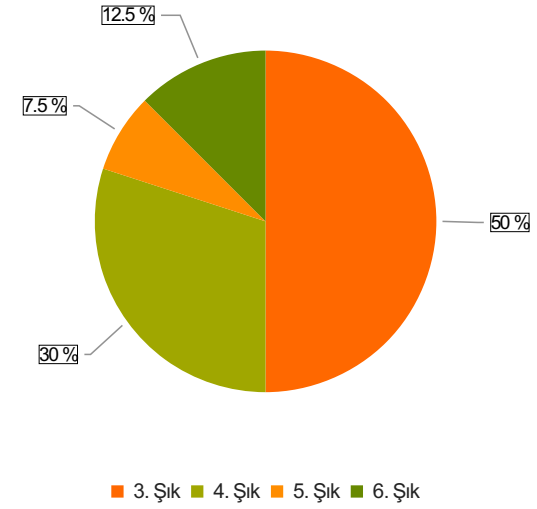

Tıp Fakültesi Akademik Personel Memnuniyet Anketi Sonuçları (akademik)

S.1 Cinsiyetiniz

Ortalama:1,65

1. Soru

1. Soru

Şıklar

1. Kadın
2. Erkek

2. Soru

2. Soru

**Şıklar**

1. 20-25
2. 26-31
3. 32-37
4. 38-43
5. 44-49
6. 50 ve üzeri

3. Soru

3. Soru

**Şıklar**

1. Fakülte
2. Yüksekokul
3. Meslek Yüksekokulu
4. Enstitü
5. Rektörlüğe Bağlı Bölümler
6. Araştırma ve Uygulama Merkezleri
7. Koordinatörlükler